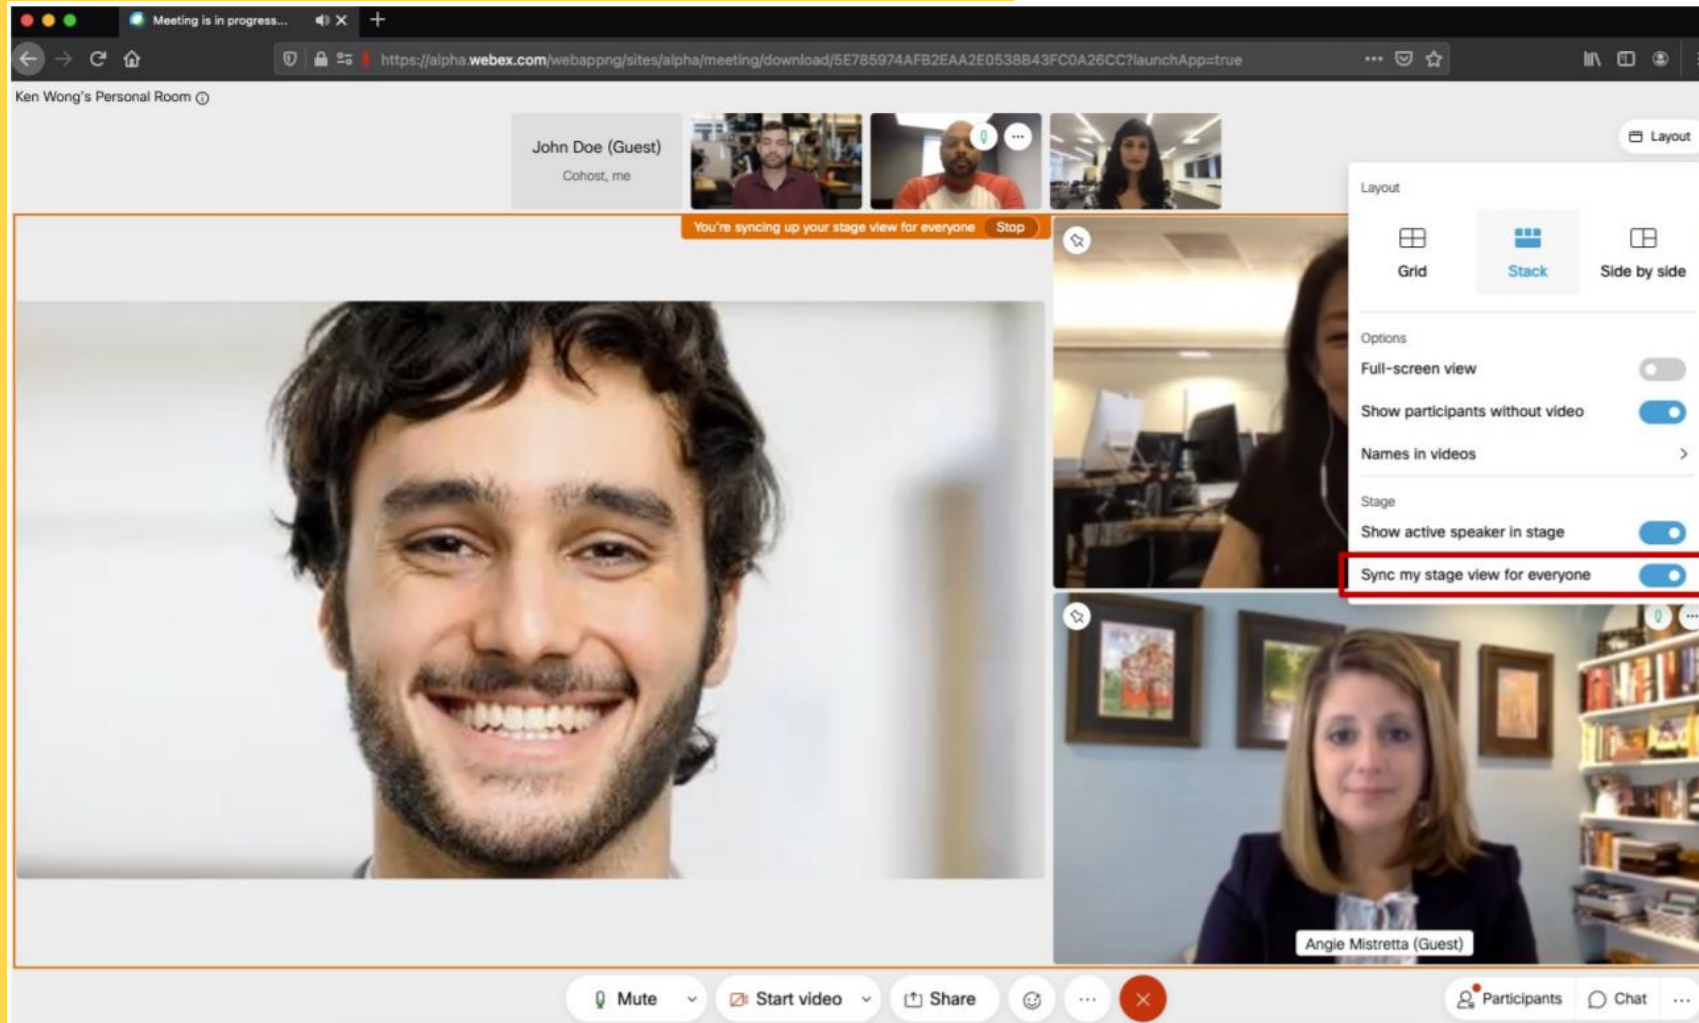

Webex

Šlágger

Smart zasadačka

Hybridná spolupráca je smer, ale musí byť ...

Pútavá

Inteligentná

Inkluzívna

Mriežka zobrazenia

- Maximum 25 polí zobrazenia
- Jednoduchá zmena počas mítingu
- Automatické usporiadanie

Prispôsobiteľný pohľad STAGE

- Synchronizácia pre všetkých
- Presun polí z film pásu formou drag'n drop
- Dostupné pre hostiteľa aj spoluhostiteľa

Webex Real-Time Translation

- Preklad ENG do cca 100 jazykov
- Podpora max 5 jazykových prekladov súbežne
- Vyžaduje spustenie funkcionality Webex Assistant a Real-time translation v site profile

Webex DeskPro

Stvorený pre miesta kde sa nerušene tvorí, komunikuje a vzniká biznis

- 27" touch displej
- 4k AI kamera
- USB-C through system
- 3.1 sound system
- 7 zónový mikrofón

Rozšírenie

Zdieľanie

Dotyk

Nabíjanie

Rozšírenie osobného zariadenia o super funkcie v
super kvalite
Super jednoducho