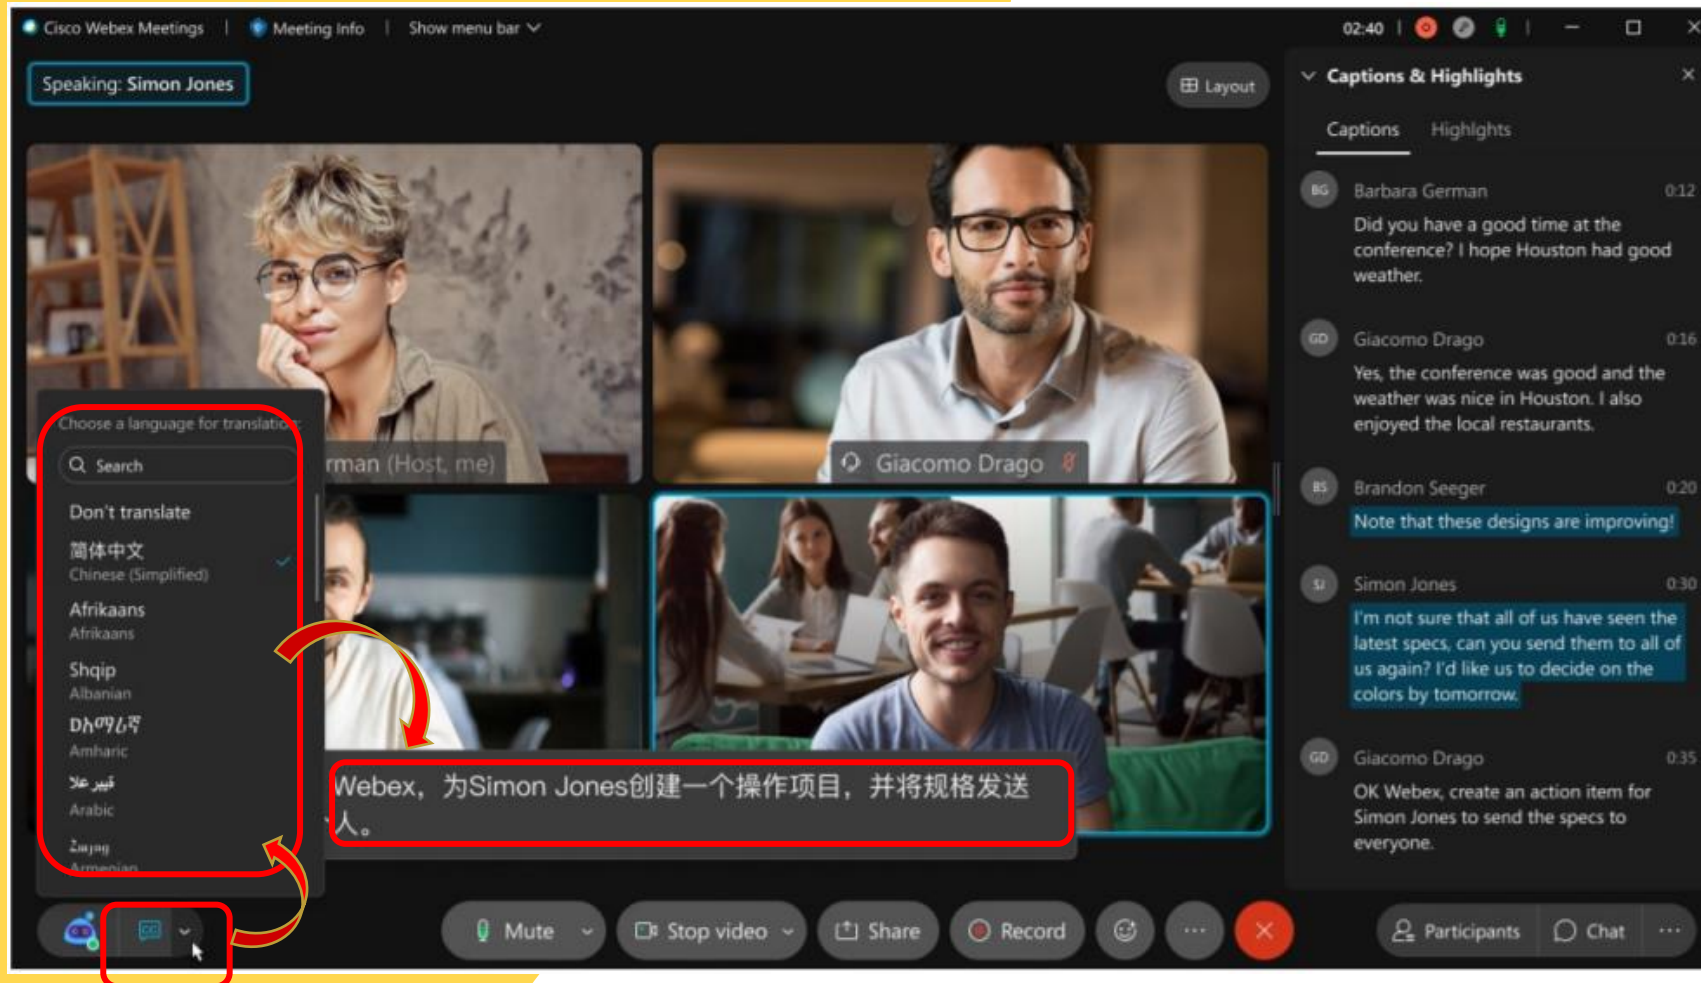

Webex

Šlágger

Smart zasadačka

Hybridná spolupráca je smer, ale musí byť ...

Pútavá

Inteligentná

Inkluzívna

Mriežka zobrazenia

- Maximum 25 polí zobrazenia
- Jednoduchá zmena počas mítingu
- Automatické usporiadanie

Prispôsobiteľný pohľad STAGE

- Synchronizácia pre všetkých
- Presun polí z film pásu formou drag'n drop
- Dostupné pre hostiteľa aj spoluhostiteľa

Webex Real-Time Translation

- Preklad ENG do cca 100 jazykov
- Podpora max 5 jazykových prekladov súbežne
- Vyžaduje spustenie funkcionality Webex Assistant a Real-time translation v site profile

Webex DeskPro

Stvorený pre miesta kde sa nerušene tvorí, komunikuje a vzniká biznis

- 27" touch displej
- 4k AI kamera
- USB-C through system
- 3.1 sound system
- 7 zónový mikrofón

Rozšírenie

Zdieľanie

Dotyk

Nabíjanie

Rozšírenie osobného zariadenia o super funkcie v
super kvalite
Super jednoducho