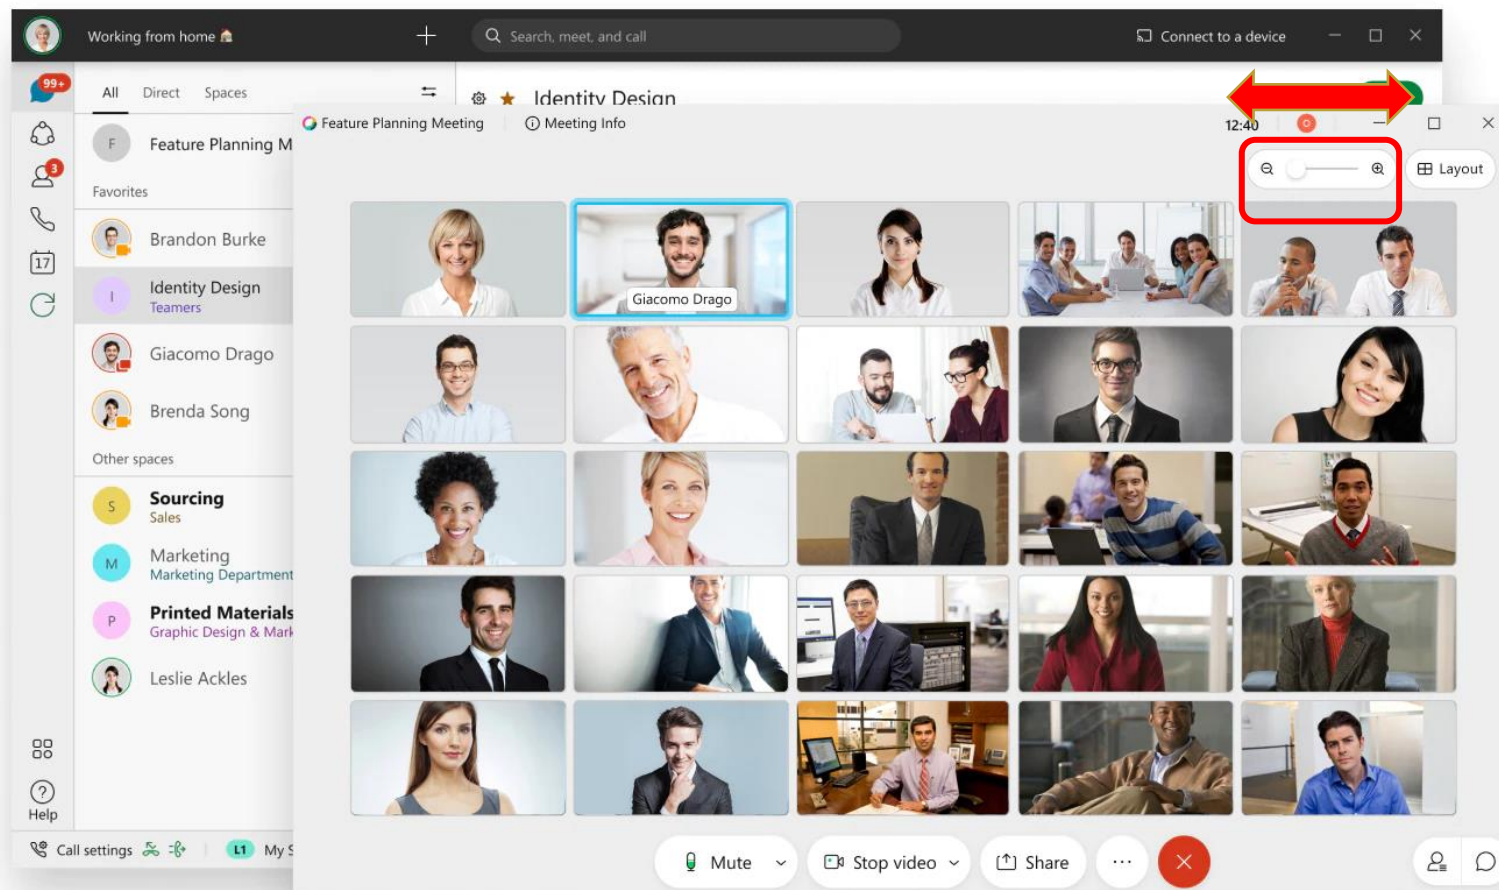

Webex

Šlágger

Smart zasadačka

Hybridná spolupráca je smer, ale musí byť ...

Pútavá

Inteligentná

Inkluzívna

Mriežka zobrazenia

- Maximum 25 polí zobrazenia
- Jednoduchá zmena počas mítingu
- Automatické usporiadanie

Prispôsobiteľný pohľad STAGE

- Synchronizácia pre všetkých
- Presun polí z film pásu formou drag'n drop
- Dostupné pre hostiteľa aj spoluhostiteľa

Webex Real-Time Translation

- Preklad ENG do cca 100 jazykov
- Podpora max 5 jazykových prekladov súbežne
- Vyžaduje spustenie funkcionality Webex Assistant a Real-time translation v site profile

Webex DeskPro

Stvorený pre miesta kde sa nerušene tvorí, komunikuje a vzniká biznis

- 27" touch displej
- 4k AI kamera
- USB-C through system
- 3.1 sound system
- 7 zónový mikrofón

Rozšírenie

Zdieľanie

Dotyk

Nabíjanie

Rozšírenie osobného zariadenia o super funkcie v
super kvalite
Super jednoducho